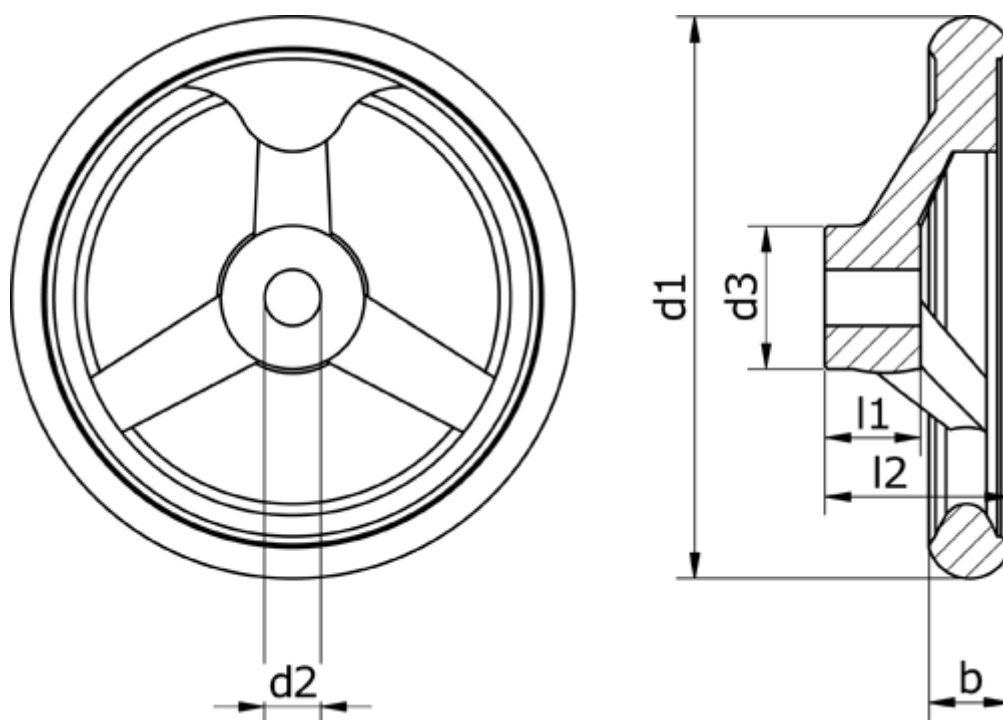

Varenummer: 201577314  
Beskrivelse: E+G Håndhjul  
GN 950.6-160-B14-A

## Mål

b1 = 17.5  
d1 = 160  
d2 = 14  
d3 = 31.0  
d4 = M10  
l1 = 20  
l2 = 39.5